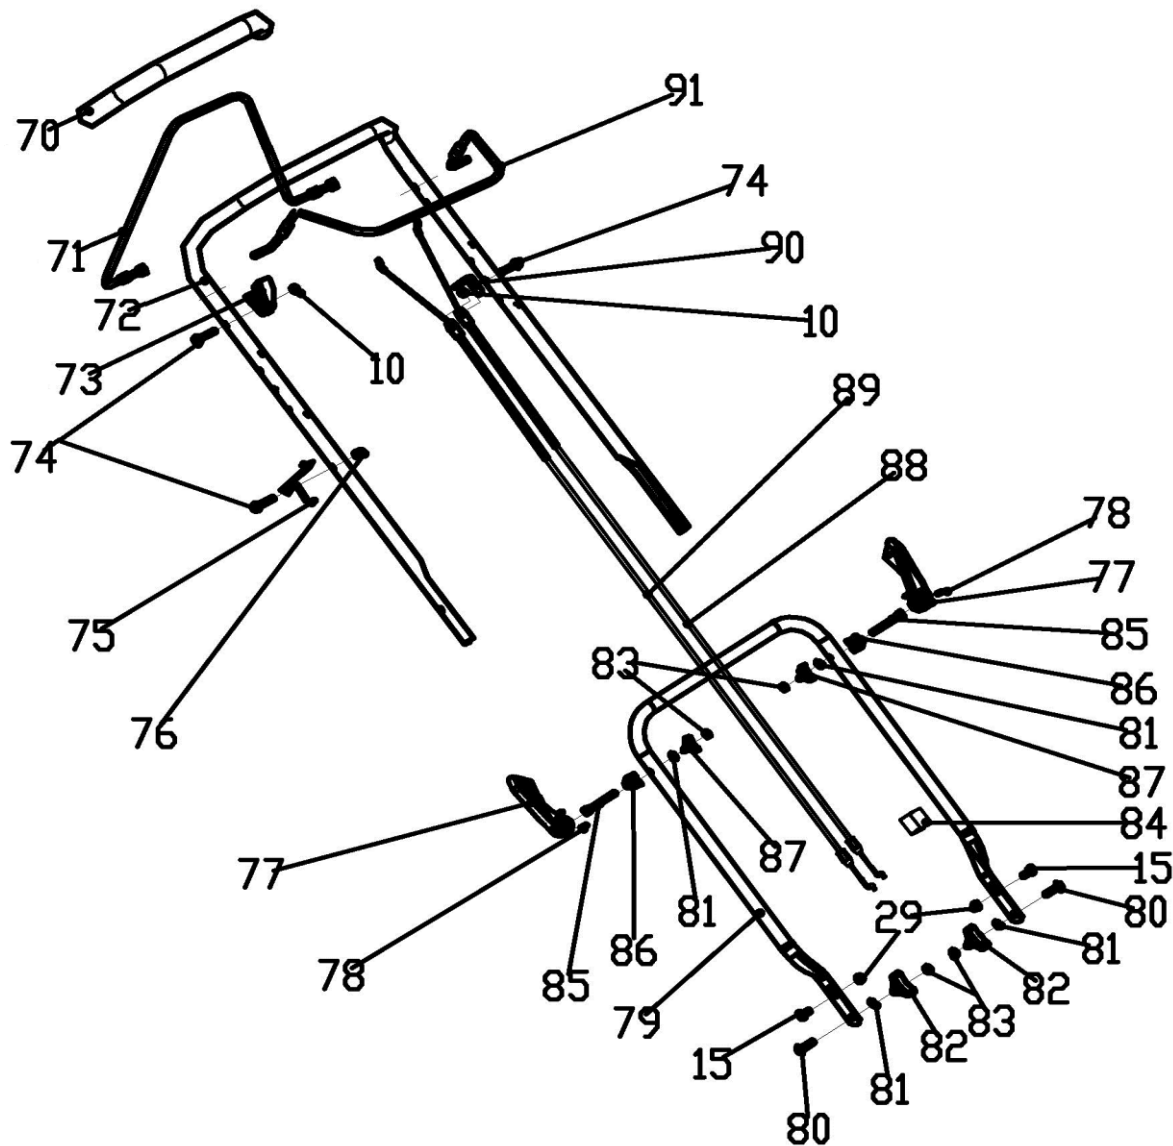

№	Артикул	Наименование	Кол
10	60150080000	Гайка	4
15	60060170000	Болт	6
29	60150090000	Гайка	11
70	20340060130	Рукоятка	1
71	70550100280	Рычаг хода	1
72	70500411130	Ручка верхняя	1
73	20030030000	Кронштейн	1
74	60060590000	Болт	3
75	70230090000	Кронштейн шнура стартера	1
76	60130020000	Гайка	1
77	20580020280	Рычаг	2
78	60250080000	Штифт	2
79	70520210130	Ручка нижняя	1
80	60040090000	Болт	2
81	60200470000	Прокладка	4
82	20040050280	Гайка-барашек	2
83	60140080000	Гайка	4
84	20240020000	Держатель	1
85	70220020000	Вал	2
86	70050180000	Защелка	2
87	20040140280	Держатель	2
88	70810230000	Трос тормоза	1
89	70780080000	Трос хода	1
90	70050120000	Кронштейн троса	1
91	70540083280	Рычаг тормоза	1

Газонокосилка бензиновая

Модель
LM 51-60DE

Артикул
791-929