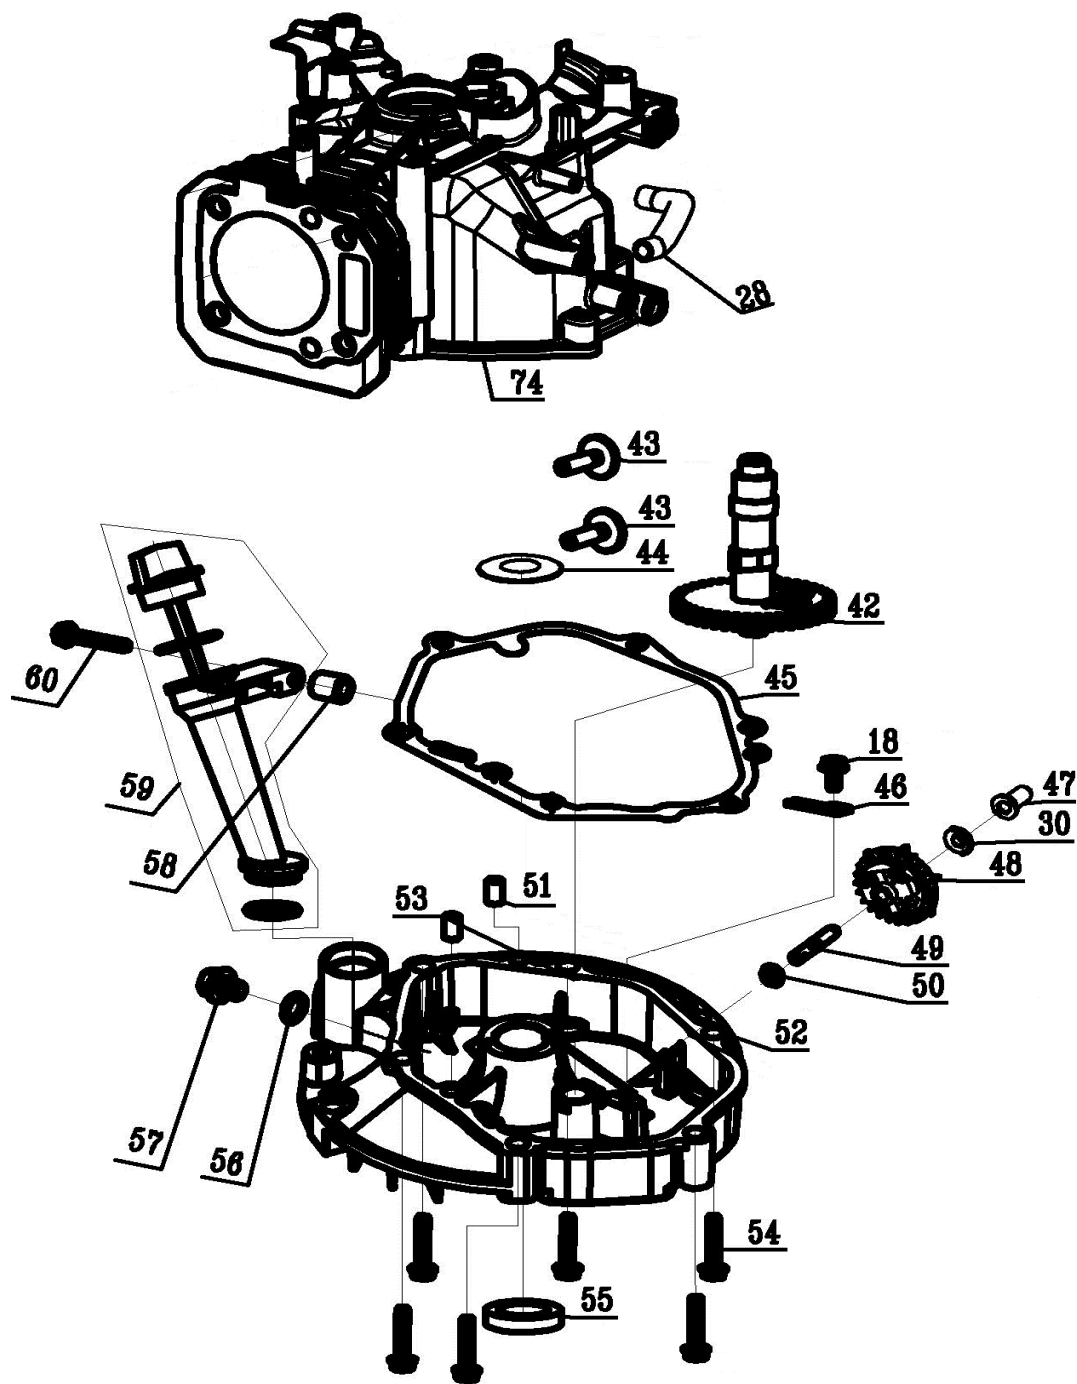

№	Артикул	Наименование	Кол
18	60060520000	Болт	6
28	25030020000	Трубка	1
30	60200490000	Шайба	2
42	75470030000	Распредвал	1
43	75250020000	Тарелка толкателя	2
44	60200180000	Шайба	1
45	75720250000	Прокладка картера	1
46	75280010000	Вал	1
47	25070010000	Втулка	1
48	75520020000	Шестерня рег. в сборе	1
49	75270030000	Вал	1
50	60200060000	Шайба	1
51	60280030000	Штифт	1
52	75240150000	Крышка картера	1
53	60280050000	Штифт	1
54	60050050000	Болт	10
55	60360100000	Сальник к/в	1
56	60200150000	Прокладка	1
57	60061020000	Болт сливного отв.	1
58	25080020000	Патрубок	1
59	25200050050	Горловина в сборе	1
60	60060630000	Болт	1
74	75500180000	Цилиндр	1
Двигатель бензиновый			
		Модель T8 EL	Артикул T961320