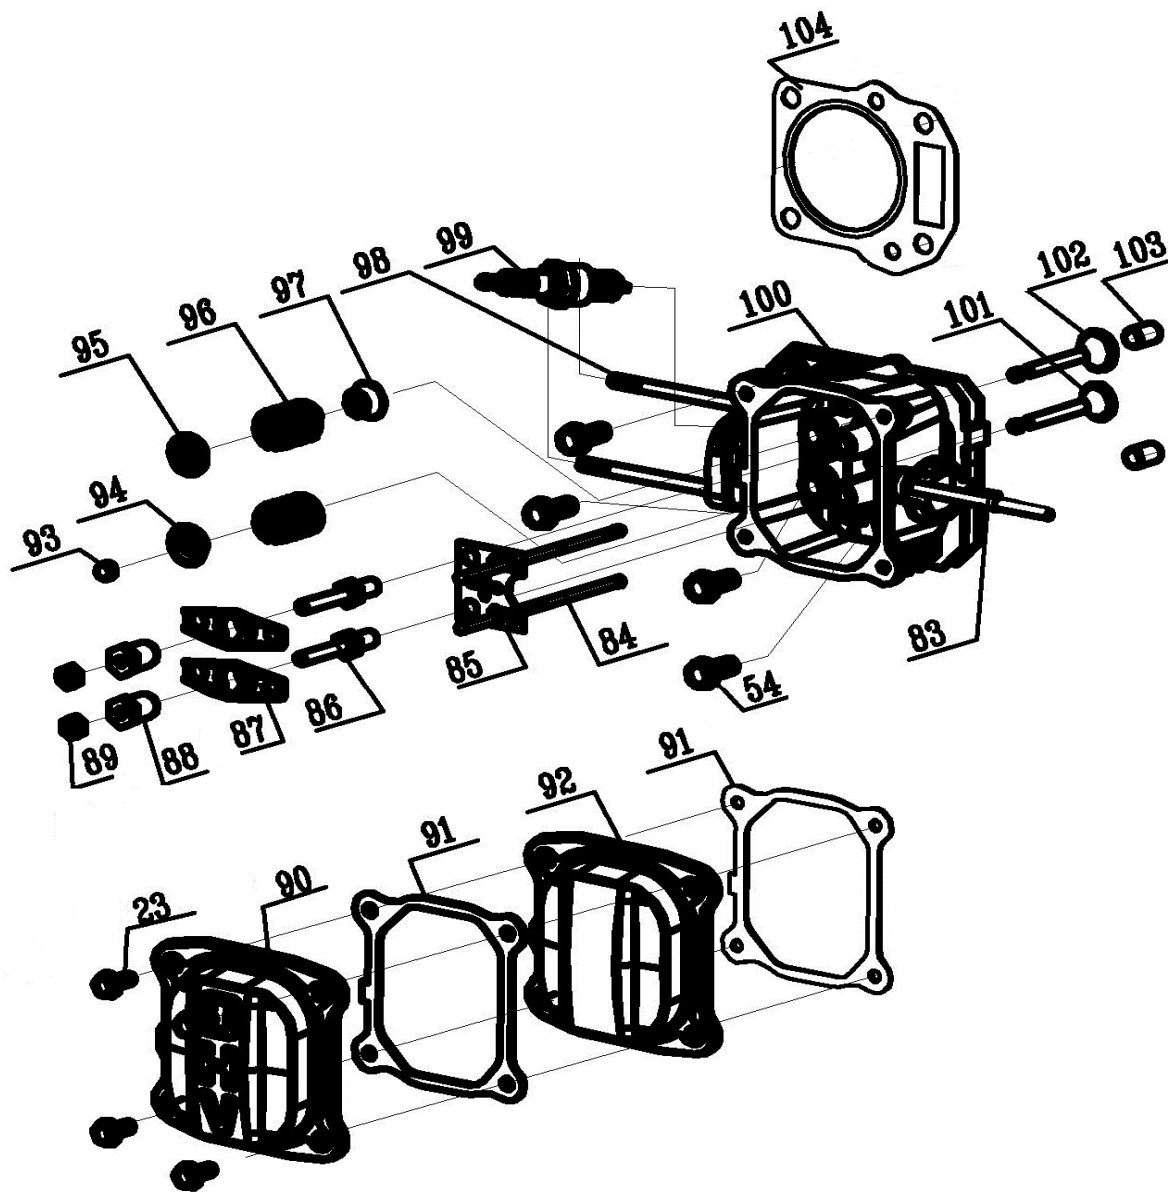

№	Артикул	Наименование	Кол
23	60060530000	Болт	7
54	60050050000	Сальник	1
83	60080030000	Шпилька карбюратора	4
84	75350040000	Штанга толкателя	2
85	75260020000	Кронштейн	1
86	60060760000	Болт коромысла	2
87	75230010000	Коромысло	2
88	60160050000	Гайка коромысла	2
89	60160030000	Гайка	2
90	75080030000	Крышка клапанов 1	1
91	75720270000	Прокладка	2
92	75080020000	Крышка клапанов 2	1
93	75200010000	Ротатор	2
94	75180020000	Стпор пружины вып. кл.	2
95	75180010000	Стпор пружины вп. кл.	2
96	60380090000	Пружина клапана	2
97	60360130000	Колпачек маслосъемный	2
98	60080250000	Шпилька глушителя	2
99	75140010000	Свеча TORCH F7RTC	1
100	75490070000	Головка цилиндра	1
101	75190020000	Выпускной клапан	1
102	75170020000	Впускной клапан	1
103	60280020000	Втулка	2
104	75720110000	Прокладка головки	1

Двигатель бензиновый

Модель
T8 EL

Артикул
T961320