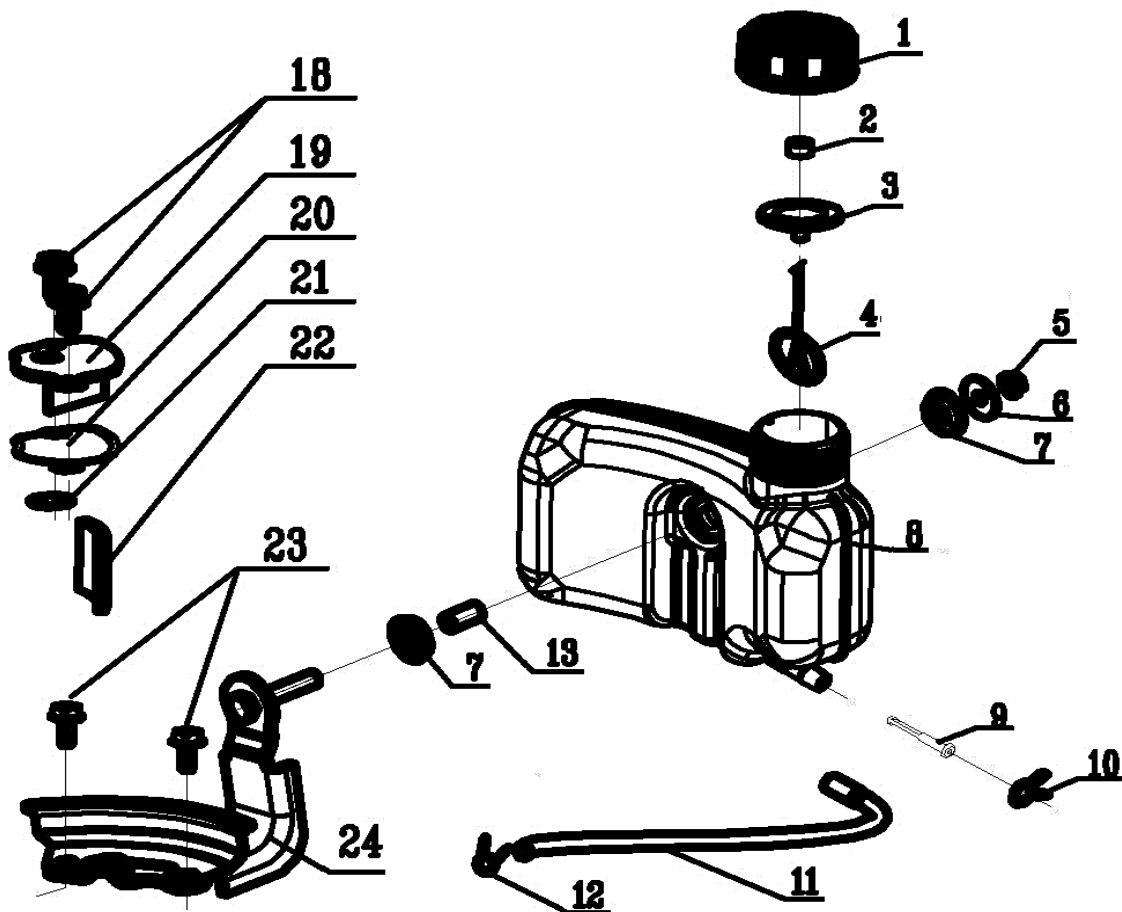

№	Артикул	Наименование	Кол
1	25170110000	Пробка	1
2	80010070000	Сапун	1
3	60440340000	Прокладка	1
4	25250010000	Держатель	1
5	60140020000	Гайка	4
6	60190310000	Шайба	1
7	25310030000	Прокладка резиновая	2
8	25180230000	Бак топливный	1
9	25150010000	Штуцер	1
10	60230020000	Зажим	1
11	25160020000	Шланг топливный	1
12	60230010000	Зажим	1
13	60240250000	Втулка	1
18	60060520000	Болт	6
19	75110010000	Крышка	1
20	75720160000	Прокладка	1
21	75100030000	Клапан	1
22	75150010000	Фильтр масляный	1
23	60060530000	Болт	7
24	75330060000	Кронштейн бака	1

Двигатель бензиновый

Модель T8 EL	Артикул T961320