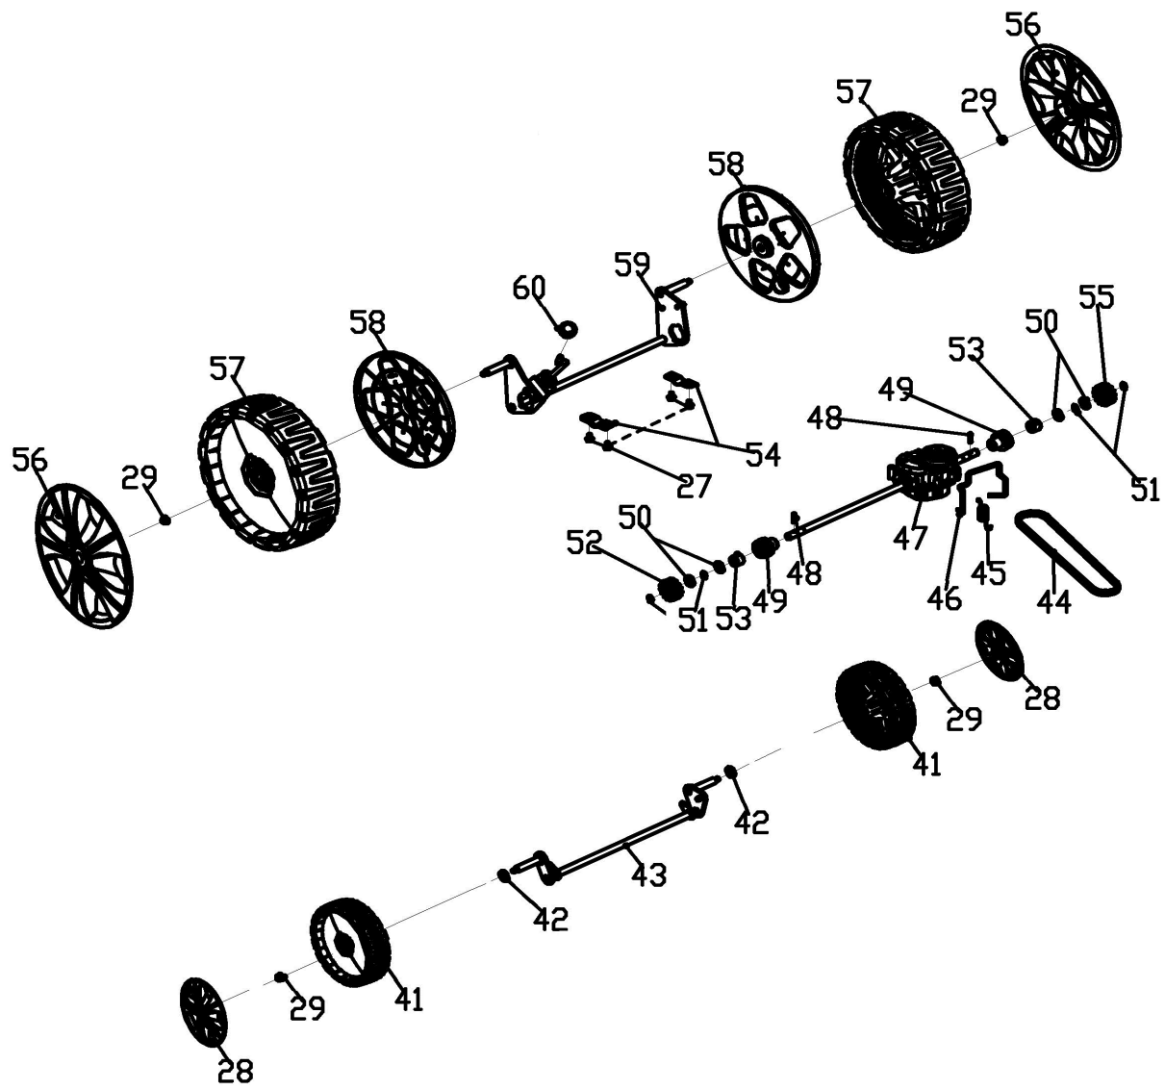

Газонокосилка бензиновая

Модель
LM 51-60DE

Артикул
791-929

№	Артикул	Наименование	Кол
36	60390010000	Пружина	1
37	20120010000	Крышка	1
38	20110080000	Дефлектор	1
39	60170580000	Пластина	2
40	70060060130	Винт	1

Газонокосилка бензиновая

Модель LM 51-60DE	Артикул 791-929
-----------------------------	---------------------------

№	Артикул	Наименование	Кол
27	60170400000	Винт	4
28	20620200290	Колпак переднего колеса	2
29	60150090000	Гайка	11
41	20880161000	Колесо переднее	2
42	60180110000	Шайба	2
43	70840410000	Ось передняя	1
44	60320060000	Ремень	1
45	60410560000	Пружина хода	1
46	70050370000	Пружина тормоза	1
47	70860570000	Редуктор в сборе	1
48	60290080000	Штифт	2
49	20430030060	Втулка	2
50	21070030000	Шайба	4
51	60240060000	Шайба пружинная	4
52	70300170000	Шестерня привода левая	1
53	20140170000	Держатель	2
54	70290200000	Пластина	2
55	70300180000	Шестерня привода правая	1
56	20620220290	Колпак заднего колеса	2
57	20880340000	Колесо заднее	2
58	20610190000	Кожух колеса	2
59	70850570000	Ось задняя	1
60	20270010280	Рукоятка	1

Газонокосилка бензиновая

Модель
LM 51-60DE

Артикул
791-929

№	Артикул	Наименование	Кол
8	60170290000	Винт	11
14	60300030000	Штифт	4
61	20050080085	Травосборник	1
62	70010090000	Рама	1
63	60220010000	Шайба	2
64	70030050000	Ось	1
65	60380240000	Пружина	1
66	20380090000	Крышка задняя	1
67	70040100000	Держатель	4
68	20080090280	Крышка травосборника	1
69	21010010290	Фильтр травосборника	1