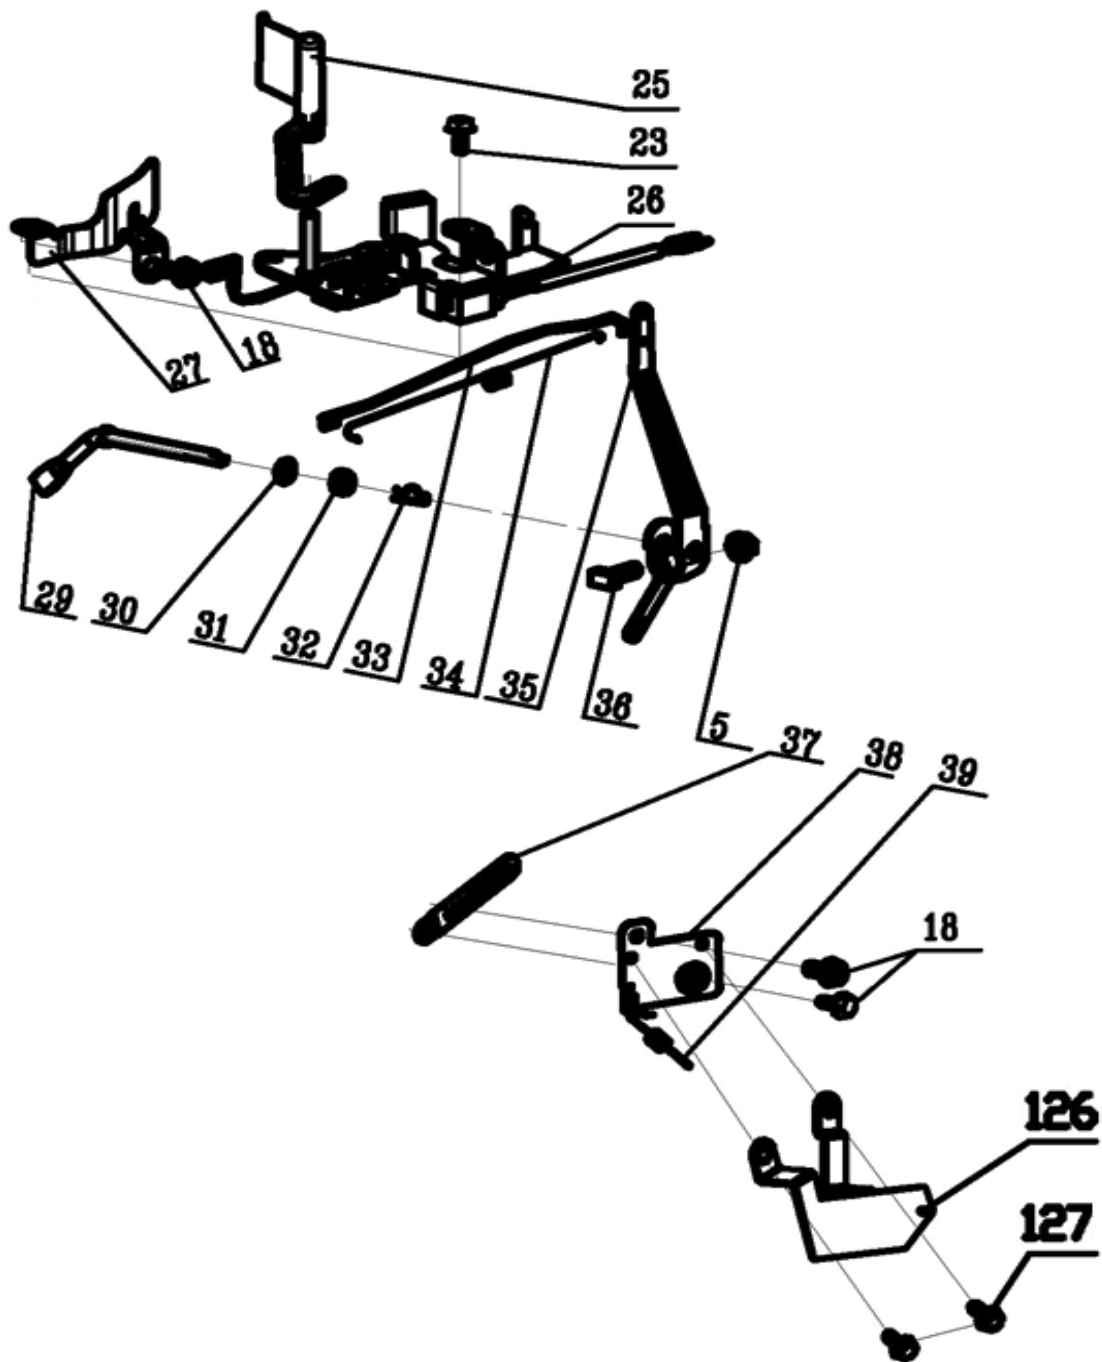

№	Артикул	Наименование	Кол
5	60140020000	Гайка	4
18	60060520000	Болт	6
23	60060530000	Болт	7
25	25010190000	Дефлектор	1
26	75381000000	Тормозная система	1
27	75030070000	Дефлектор	1
29	75290010000	Вал регулятора	1
30	60200490000	Шайба	2
31	60360080000	Сальник	1
32	60300040000	Штифт	1
33	75160030000	Тягф регулятора	1
34	60410050000	Пружина а регулятора	1
35	75070030000	Рычаг регулятора	1
36	60060730000	Болт	1
37	60450010000	Зажим	1
38	75360010000	Панель газа	1
39	60410500000	Пружина газа	1
126	71160010000	Панель управления	1
127	60060510000	Болт	2
Двигатель бензиновый			
		Модель T8 EL	Артикул T961320
Лист 3