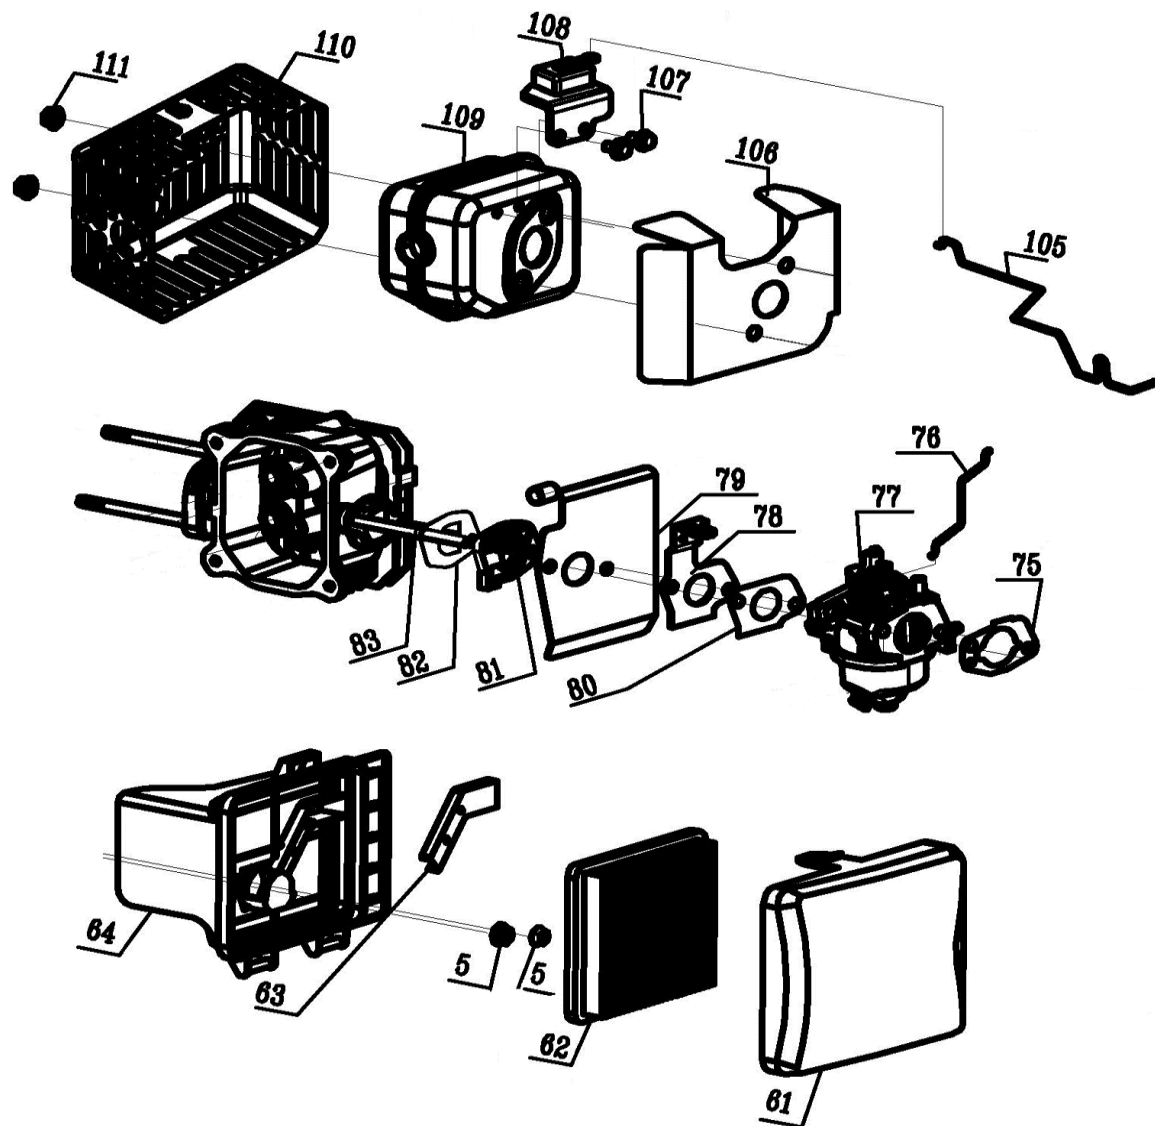

№	Артикул	Наименование	Кол
5	60140020000	Гайка	4
61	25120050000	Крышка фильтра	1
62	25300020000	Фильтр воздушный	1
63	25020040000	Пластина	1
64	25110090000	Корпус в/ф	1
75	75730100000	Прокладка корпуса в/ф	1
76	75760120000	Тяга	1
77	75410650000	Карбюратор	1
78	75560050000	Кронштейн тяги	1
79	75730200000	Прокладка теплоизолятора	1
80	75730030000	Прокладка карбюратора	1
81	25090020000	Теплоизолятор	1
82	75730050000	Прокладка теплоизолятора	1
83	60080030000	Шпилька карбюратора	4
105	75760140000	Тяга	1
106	75740080000	Прокладка глушителя	1
107	60060040000	Болт	2
108	30070420000	Блок упр-я заслонкой	1
109	75540120000	Глушитель	1
110	75530090000	Кожух глушителя	1
111	60150100000	Гайка глушителя	2

Двигатель бензиновый

Модель **T8 EL**   Артикул **T961320**