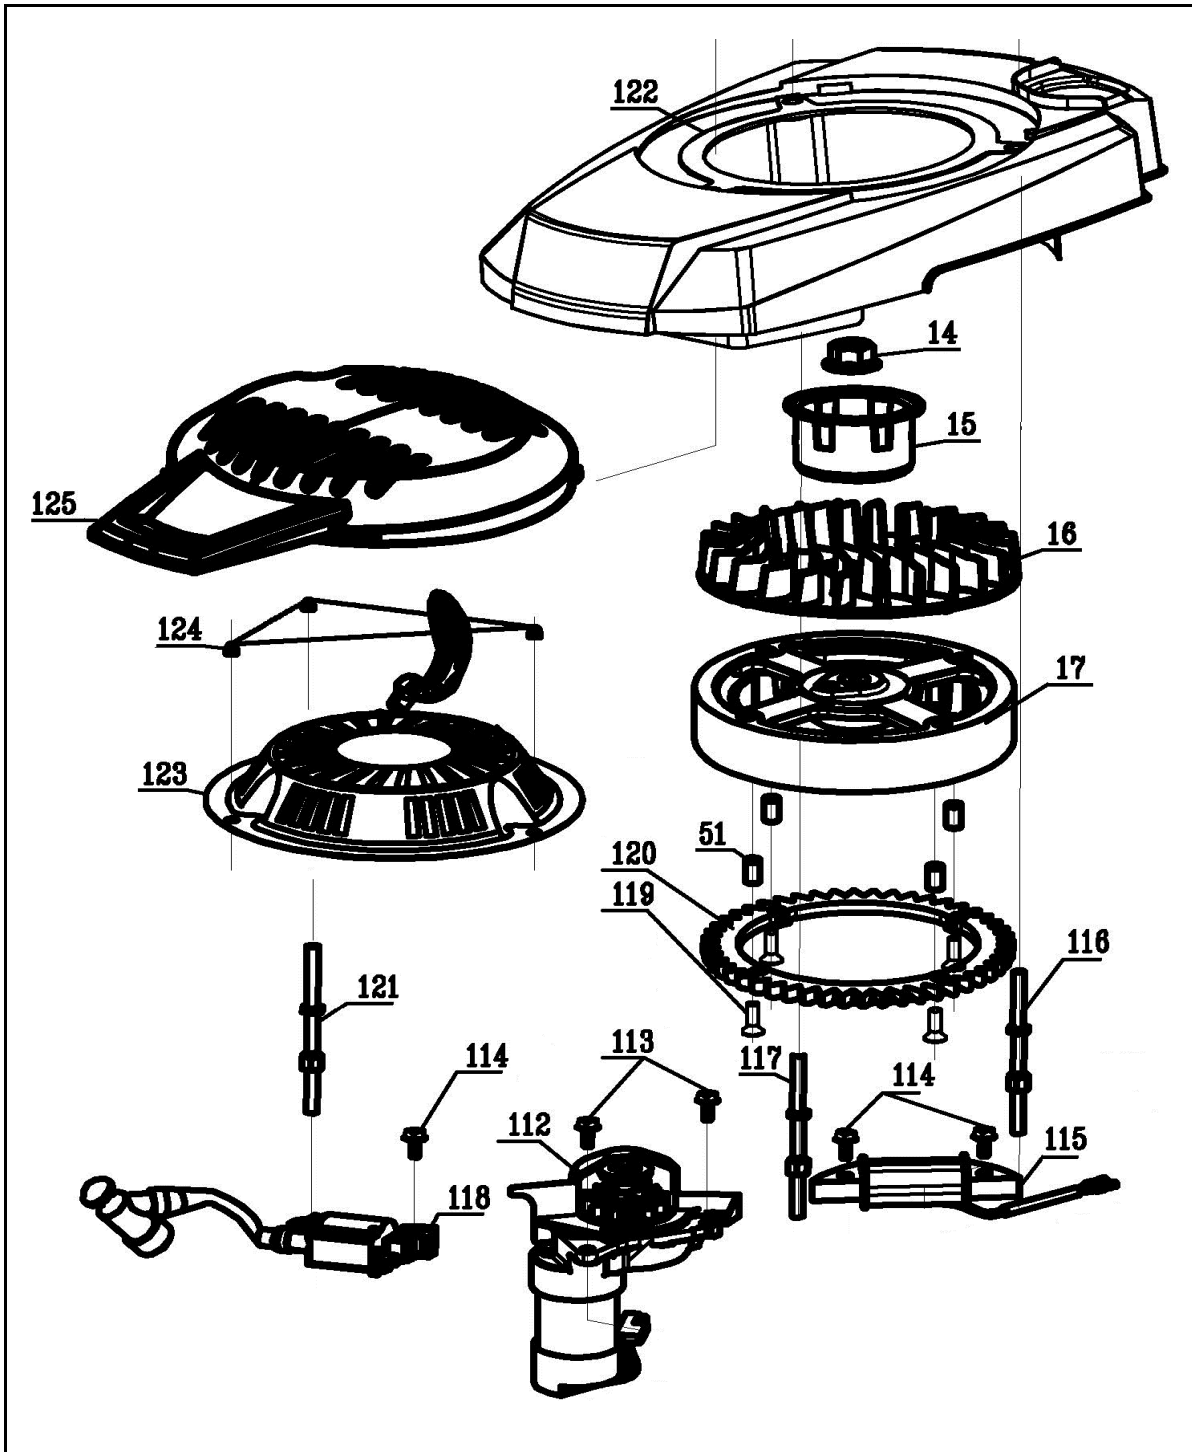

№	Артикул	Наименование	Кол
14	60140050000	Гайка	1
15	75210020000	Храповик	1
16	25040120000	Крыльчатка	1
17	75390160000	Маховик	1
51	60280030000	Втулка	5
112	79991300000	Стартер электрический	1
113	60060540000	Болт	2
114	60060590000	Болт	3
115	30040280000	Катушка ген. заряда	1
116	60080210000	Болт специальный	1
117	60080290000	Болт специальный	1
118	75370020000	Магнето	1
119	60170860000	Винт	4
120	25250090000	Венец маховика	1
121	60080300000	Болт специальный	1
122	25190250000	Кожух маховика	1
123	75430110000	Стартер	1
124	60130020000	Гайка	3
125	25190160280	Кожух стартера	1

Двигатель бензиновый

Модель
T8 EL

Артикул
T961320