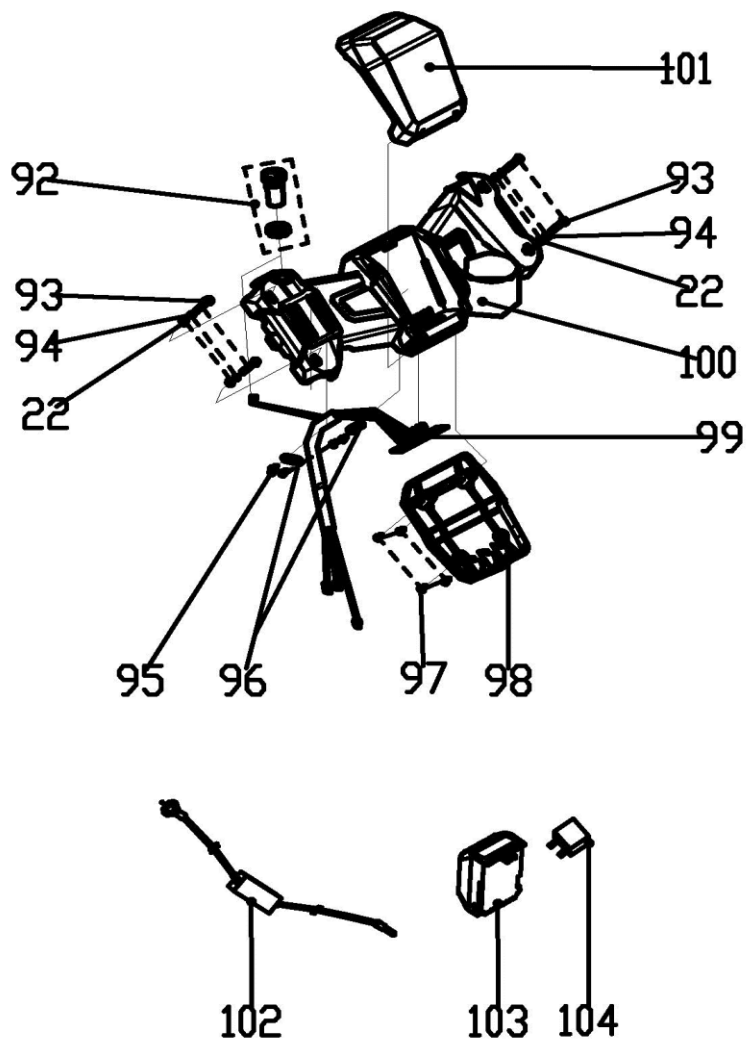

№	Артикул	Наименование	Кол
22	60150060000	Гайка	4
92	30030030000	Кнопка пуска	1
93	60060070000	Болт	4
94	60190200000	Шайба	4
95	60171090000	Винт	4
96	20440110000	Держатель	2
97	60170190000	Винт	4
98	20570120000	Крышка нижняя	1
99	30090210000	Провод в сборе	1
100	20570110000	Панель управления	1
101	25190140000	Крышка аккумулятора	1
102	30050090000	Зарядное устройство	1
103	30090150000	Батарея аккумуляторная	1
104	30010330000	Предохранитель	1
*	20570100000	Панель упр. В сборе	1

Газонокосилка бензиновая

	Модель	Артикул
	LM 51-60DE	791-929