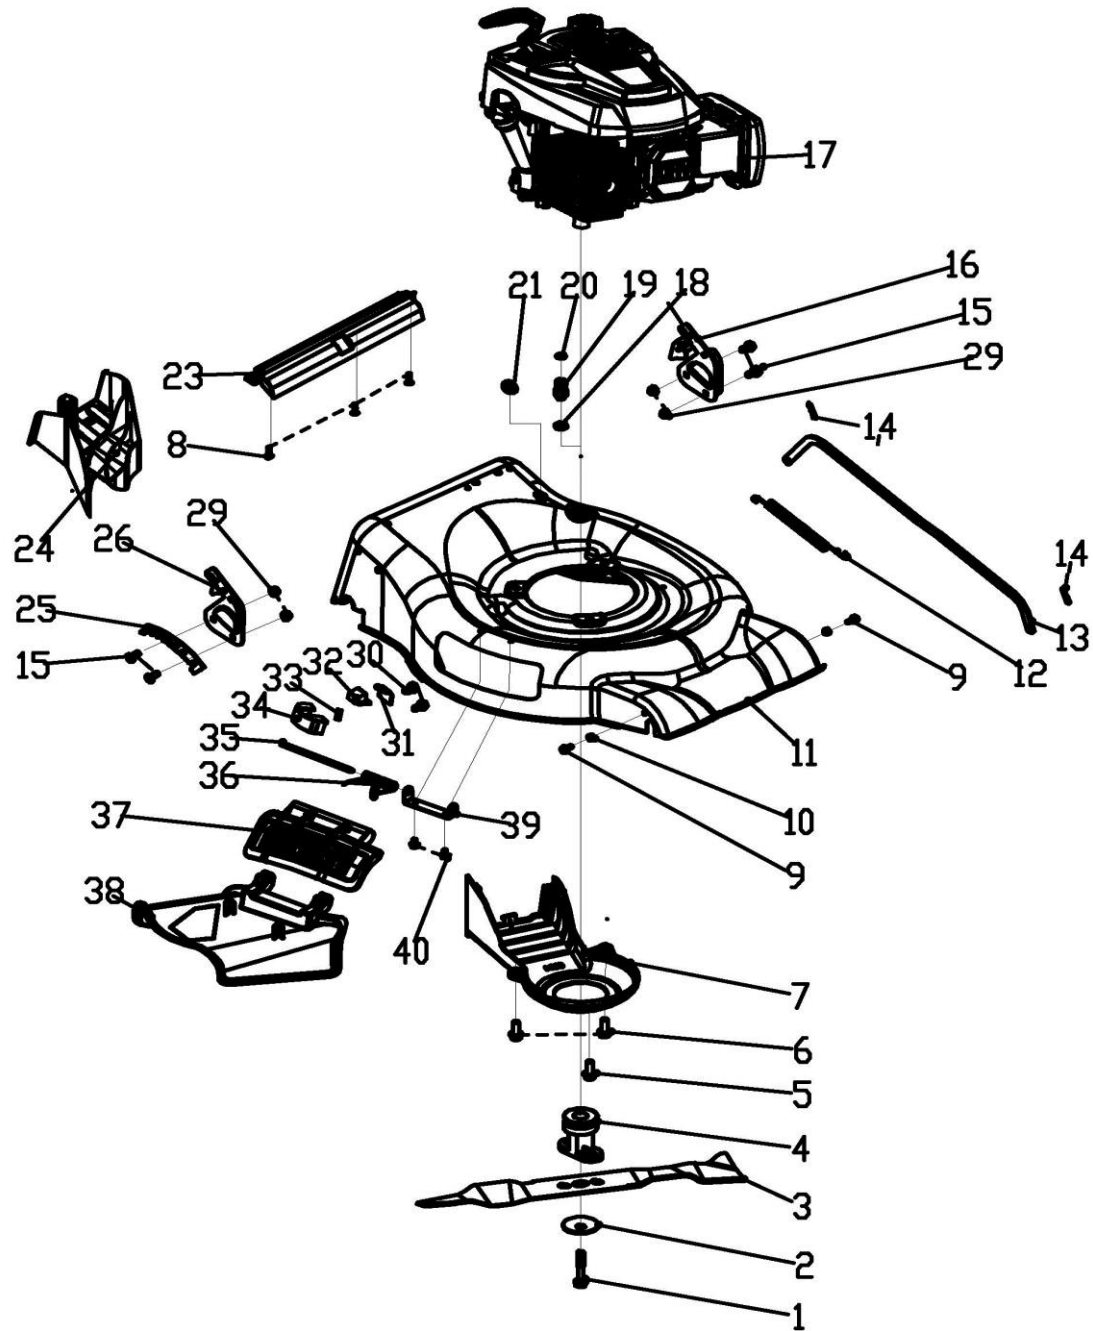

№	Артикул	Наименование	Кол
1	60100030000	Болт	1
2	70040070000	Шайба	1
3	70130360000	Нож	1
4	70140400000	Адаптер	1
5	60060390000	Болт	1
6	60060180000	Болт	2
7	20660110000	Крышка ремня	1
8	60170290000	Винт	11
9	60060520000	Болт	2
10	60150080000	Гайка	4
11	70740840280	Корпус косилки (дека)	1
12	60410080000	Пружина	1
13	70180180000	Тяга	1
14	60300030000	Штифт	4
15	60060170000	Болт	6
16	70070120000	Кронштейн левый	1
17	T961320	Двигатель T8 с эл. ст.	1
18	20460030000	Уплотнение	1
19	20460010000	Штуцер	1
20	60370020000	Кольцо	1
21	20590020000	Стопор	1
23	20750090000	Бампер задний	1
24	20160240000	Заглушка мульчирования	1
25	70250060000	Пластина рег. высоты	1
26	70070060000	Кронштейн правый	1
29	60150090000	Гайка	11
30	60200580000	Прокладка	1
31	60380600000	Пружина	1
32	20490090000	Деталь	1
33	60380600000	Пружина	1
34	20650200000	Держатель	1
35	70030070000	Вал	1

Газонокосилка бензиновая

Модель
LM 51-60DE

Артикул
791-929

№	Артикул	Наименование	Кол
36	60390010000	Пружина	1
37	20120010000	Крышка	1
38	20110080000	Дефлектор	1
39	60170580000	Пластина	2
40	70060060130	Винт	1

Газонокосилка бензиновая

Модель
LM 51-60DE

Артикул
791-929

№	Артикул	Наименование	Кол
8	60170290000	Винт	11
14	60300030000	Штифт	4
61	20050080085	Травосборник	1
62	70010090000	Рама	1
63	60220010000	Шайба	2
64	70030050000	Ось	1
65	60380240000	Пружина	1
66	20380090000	Крышка задняя	1
67	70040100000	Держатель	4
68	20080090280	Крышка травосборника	1
69	21010010290	Фильтр травосборника	1