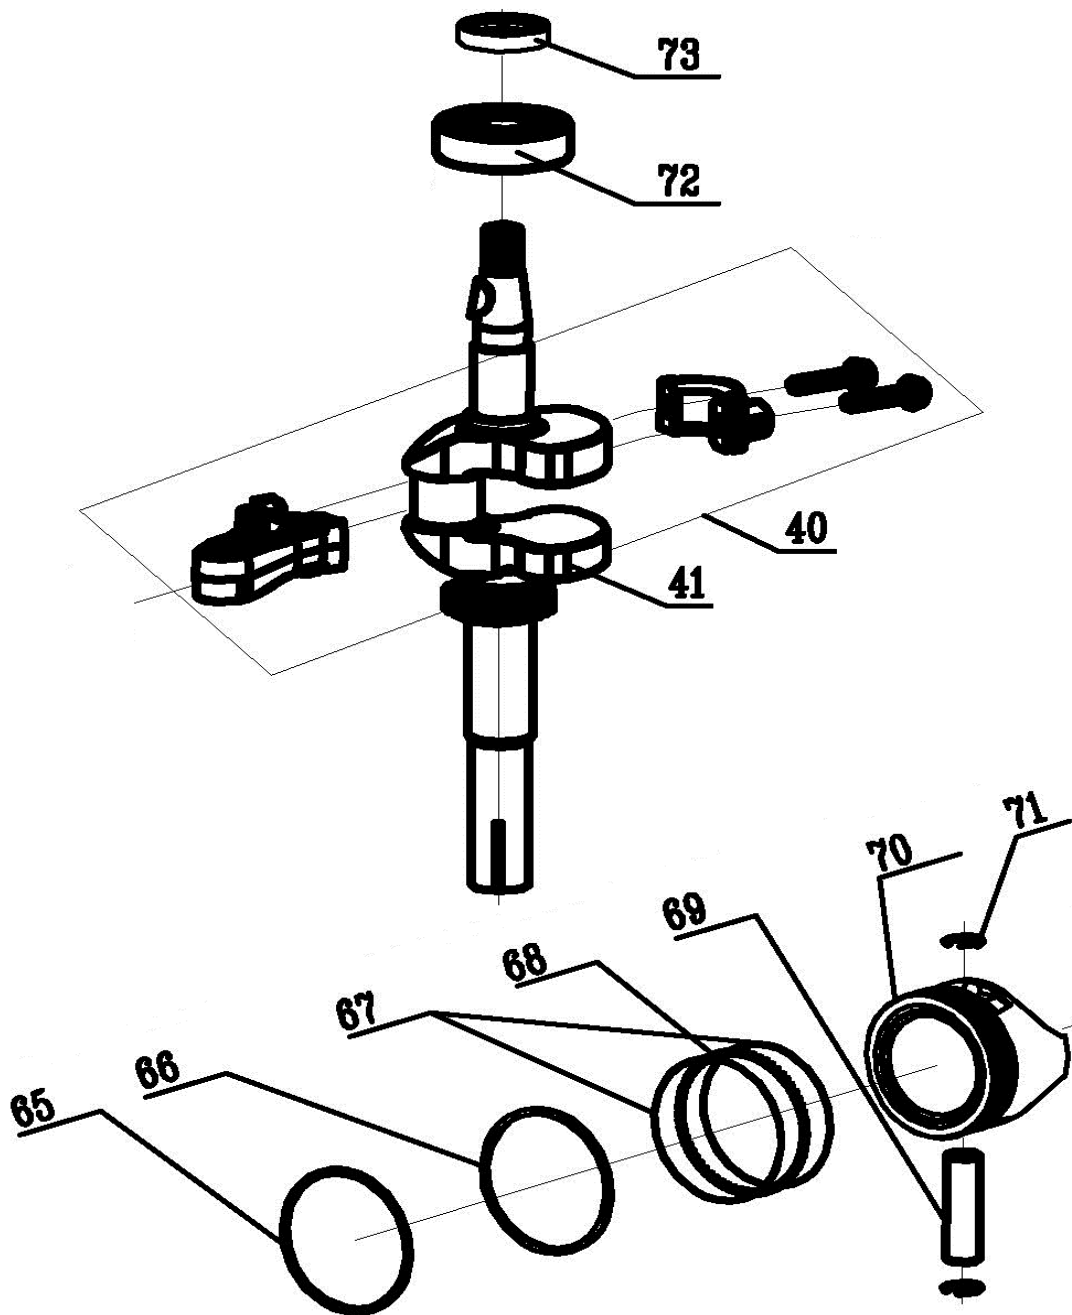

№	Артикул	Наименование	Кол
18	60060520000	Болт	6
28	25030020000	Трубка	1
30	60200490000	Шайба	2
42	75470030000	Распредвал	1
43	75250020000	Тарелка толкателя	2
44	60200180000	Шайба	1
45	75720250000	Прокладка картера	1
46	75280010000	Вал	1
47	25070010000	Втулка	1
48	75520020000	Шестерня рег. в сборе	1
49	75270030000	Вал	1
50	60200060000	Шайба	1
51	60280030000	Штифт	1
52	75240150000	Крышка картера	1
53	60280050000	Штифт	1
54	60050050000	Болт	10
55	60360100000	Сальник к/в	1
56	60200150000	Прокладка	1
57	60061020000	Болт сливного отв.	1
58	25080020000	Патрубок	1
59	25200050050	Горловина в сборе	1
60	60060630000	Болт	1
74	75500180000	Цилиндр	1
Двигатель бензиновый			
		Модель T8 EL	Артикул T961320