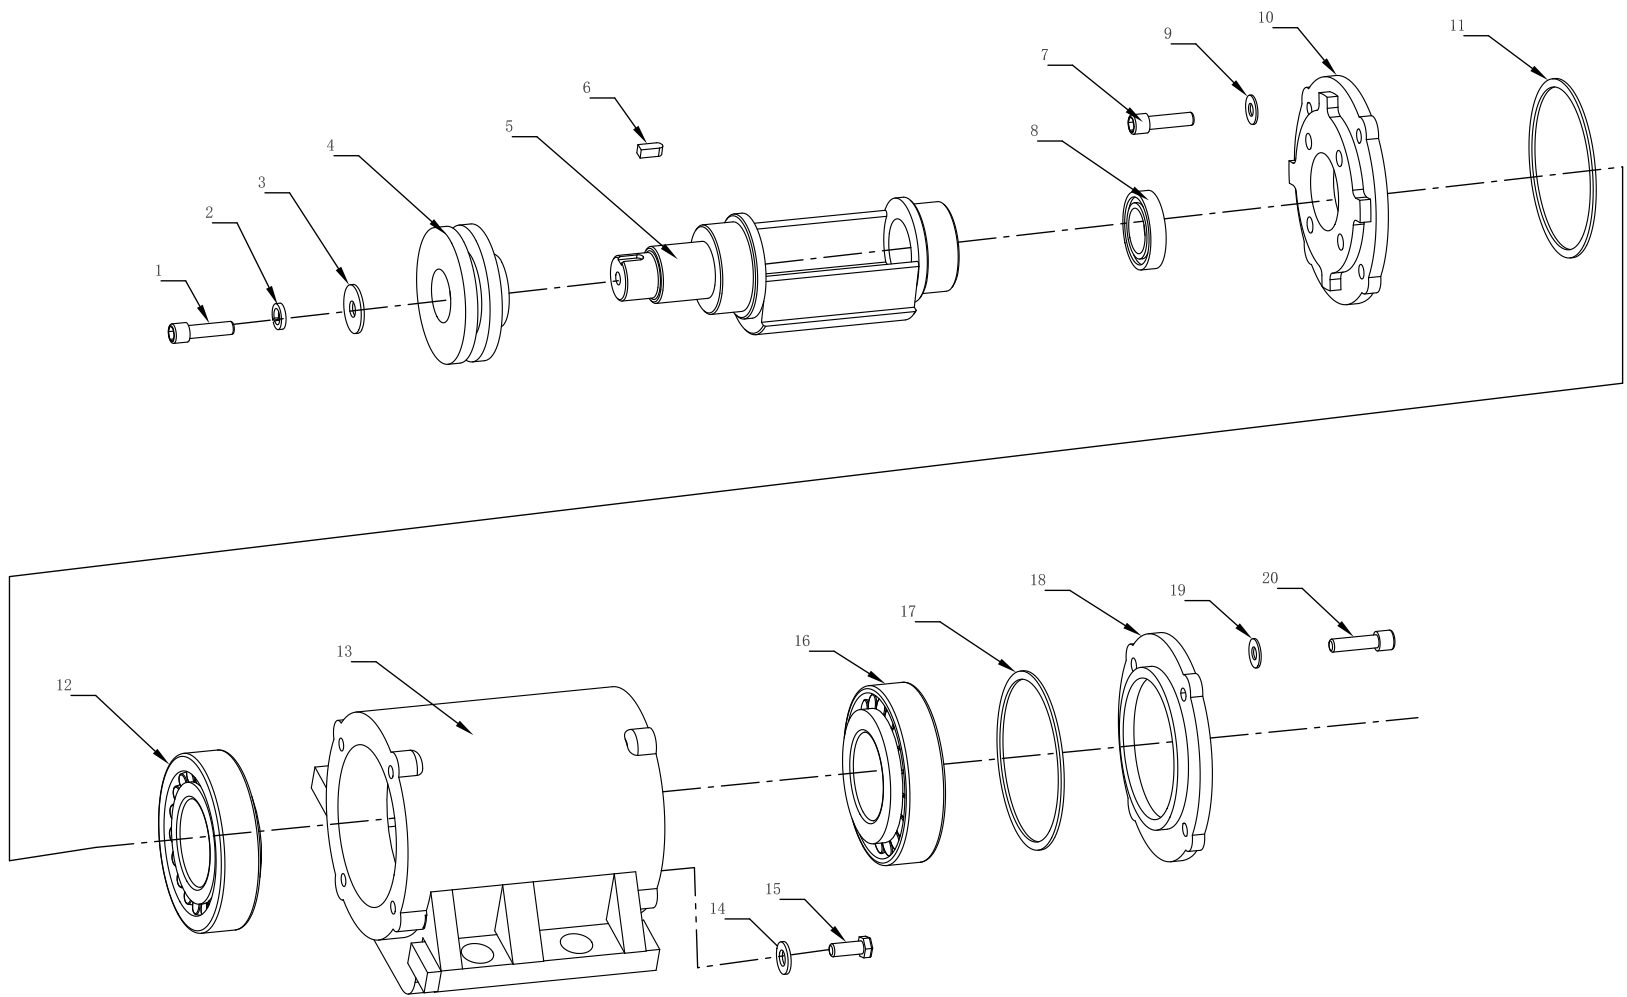

№	Артикул	Номенклатура
1	VP60-0001	Ручка-рукоятка DDE VP60-СК верхняя / защитная
7	VP60-0007	Ручка-рукоятка DDE VP60-СК задняя верхняя часть
8	VP60-0008	Гайка барашек DDE VP60-СК зажима рукоятки задней
11	VP60-0011	Ручка-рукоятка DDE VP60-СК задняя нижняя часть
12	VP60-0012	Виброгаситель DDE VP60-СК 25*43 виброплита ручки задней
15a	VP60-0015	Колесо виброплиты DDE VP60-СК старого образца (ПОСАДКА 15ММ)
15b	VP60-1115	Колесо виброплиты DDE VP60-СК нового образца (ПОСАДКА 17,5 ММ)
19a	VP60-0019	Шкив ведущий DDE сцепление VP60-СК СТАРОГО ОБРАЗЦА //посадка на вал 20 мм / ремень 17x730Li
19b	VP60-1019	Шкив ведущий DDE сцепление VP60-СК НОВОГО ОБРАЗЦА //посадка на вал 19,05 мм / ремень 13x762Li
23	VP60-0023	Кожух ремня DDE VP60-СК
24a	VP60-0024	Ремень клиновой DDE 17x730Li виброплита VP60-СК СТАРОГО ОБРАЗЦА
24b	VP60-1024	Ремень клиновой DDE 13x762Li виброплита VP60-СК НОВОГО ОБРАЗЦА
30	VP60-0030	Виброгаситель DDE VP60-СК виброплита диам 55 выс 38
35	VP60-0035	Основание DDE VP60-СК (подошва)
36	VP60-0036	Эксцентрик DDE VP60-СК "вибратор"
42	VP60-0042	Двигатель бензиновый четырех-тактный DDE G200F LONCIN VP60-СК / VP80-СК/ VP90-СК
45	VP60-0045	Шпонка шкива DDE VP60-СК /VP80-СК 5*40 ведущего
50	VP60-0050	Виброгаситель DDE VP60-СК/VP80-СК/VP90-СК 35*15 виброплита ручки задней
52	VP60-0052	Кронштейн DDE VP60-СК колес
53	VP60-0053	Трос газа DDE виброплиты VP60-СК / VP80-СК / VP90-СК в сборе с рычагом

№	Артикул	Номенклатура
4	VP60-1004	Шкив ведомый DDE VP60-СК эксцентрика (вибратора)
5	VP60-1005	Вал DDE VP60-СК эксцентрика
6	VP60-1006	Шпонка шкива DDE VP60-СК 8*20 эксцентрика
10	VP60-1010	Крышка DDE VP60-СК корпуса эксцентрика со стороны шкива
11	VP60-1011	Кольцо уплотнительное DDE VP60-СК 100*3.1 крышки эксцентрика
13	VP60-1013	Корпус DDE VP60-СК эксцентрика основной
18	VP60-1018	Крышка DDE VP60-СК корпуса эксцентрика